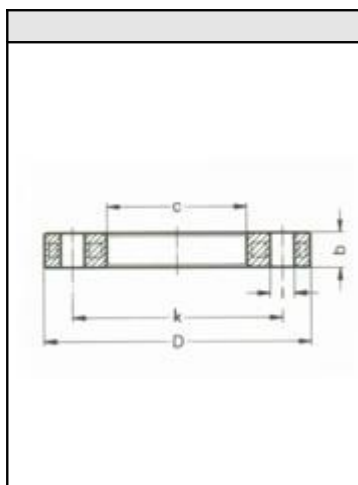

Kolnierz GFK

d	DN	D	k	B	c	I	AL	Stp	€/szt.
16	10	90	60	12	23	14	4	5	
20	15	95	65	12	28	14	4	5	
25	20	105	75	14	34	14	4	5	4.76
32	25	115	85	14	42	14	4	5	5.20
40	32	140	100	16	51	18	4	5	6.60
50	40	150	110	18	62	18	4	5	9.10
63	50	165	125	18	78	18	4	5	10.10
75	65	185	145	18	92	18	4	5	11.10
90	80	200	160	18	108	18	8	5	13.80
110	100	220	180	18	128	18	8	5	15.90
125	100	220	180	18	135	18	8	5	15.90
140	125	250	210	24	158	18	8	5	24.90
160	150	285	240	24	178	22	8	5	26.60
180	150	285	240	24	188	22	8	5	26.60
200	200	340	295	24	235	22	8	5	39.50
225	200	340	295	24	238	22	8	5	39.50

Kolnierz zaślepiający PP z wkładką stalową

d	DN	D	k	b	d2	€/szt.
20	15	95	65	12	14	25.20
25	20	105	75	12	14	25.80
32	25	115	85	16	14	26.50
40	32	140	100	16	18	28.20
50	40	150	110	18	18	32.20
63	50	165	125	18	18	35.00
75	65	185	145	18	18	41.00
90	80	200	160	20	18	45.20
110	100	220	180	20	18	61.70
125	100	220	180	20	18	61.70
140	125	250	210	24	18	75.80
160	150	285	240	24	22	95.60
180	150	285	240	24	22	95.60
200	200	340	295	24	22	106.20
225	200	340	295	24	22	106.20
250	250	409	350	30	22	138.70
280	250	409	350	30	22	138.70
315	300	463	400	34	22	202.50
355	350	515	460	42	22	396.00
400	400	574	515	46	27	452.00