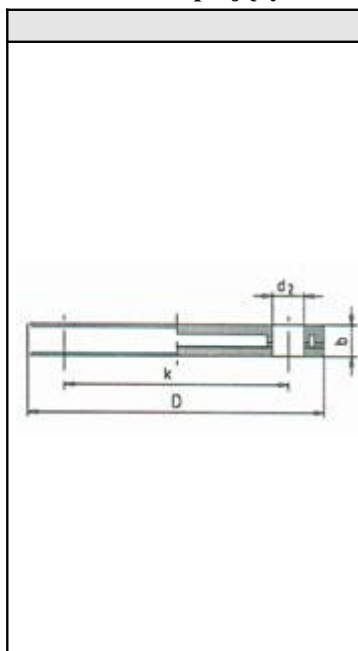

Kolnierz GFK

d	DN	D	k	B	c	I	AL	Stp	€/szt.
16	10	90	60	12	23	14	4	5	
20	15	95	65	12	28	14	4	5	
25	20	105	75	14	34	14	4	5	4.76
32	25	115	85	14	42	14	4	5	5.20
40	32	140	100	16	51	18	4	5	6.60
50	40	150	110	18	62	18	4	5	9.10
63	50	165	125	18	78	18	4	5	10.10
75	65	185	145	18	92	18	4	5	11.10
90	80	200	160	18	108	18	8	5	13.80
110	100	220	180	18	128	18	8	5	15.90
125	100	220	180	18	135	18	8	5	15.90
140	125	250	210	24	158	18	8	5	24.90
160	150	285	240	24	178	22	8	5	26.60
180	150	285	240	24	188	22	8	5	26.60
200	200	340	295	24	235	22	8	5	39.50
225	200	340	295	24	238	22	8	5	39.50

Kolnierz zaślepiający PP z wkładką stalową

d	DN	D	k	b	d2	€/szt.
20	15	95	65	12	14	25.20
25	20	105	75	12	14	25.80
32	25	115	85	16	14	26.50
40	32	140	100	16	18	28.20
50	40	150	110	18	18	32.20
63	50	165	125	18	18	35.00
75	65	185	145	18	18	41.00
90	80	200	160	20	18	45.20
110	100	220	180	20	18	61.70
125	100	220	180	20	18	61.70
140	125	250	210	24	18	75.80
160	150	285	240	24	22	95.60
180	150	285	240	24	22	95.60
200	200	340	295	24	22	106.20
225	200	340	295	24	22	106.20
250	250	409	350	30	22	138.70
280	250	409	350	30	22	138.70
315	300	463	400	34	22	202.50
355	350	515	460	42	22	396.00
400	400	574	515	46	27	452.00