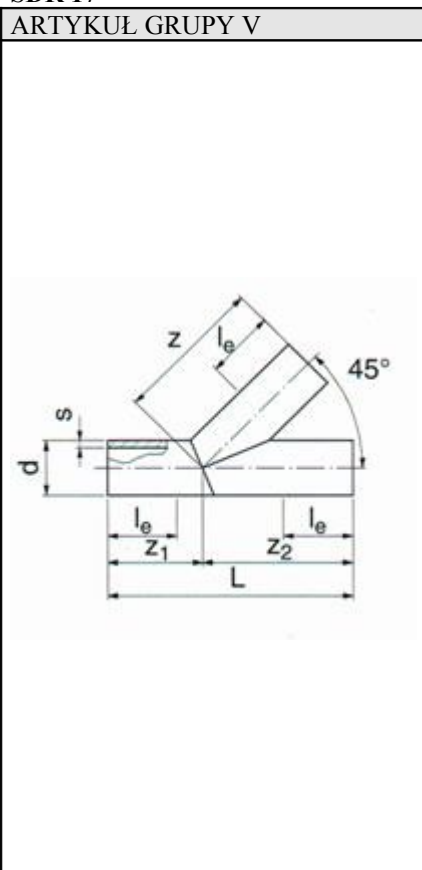

### Trójniki segmentowe 45-60° równoprzelotowe

SDR 17

d	PLN/szt.
90	100.00
110	120.00
125	140.00
140	155.00
160	210.00
180	250.00
200	300.00
225	380.00
250	550.00

### Trójniki segmentowe 45-60° redukcyjne

SDR 17

d	PLN/szt.
110-90	140.00
125-90	150.00
125-110	160.00
160-90	230.00
160-110	240.00
160-125	250.00
180-90	330.00
180-110	340.00
180-125	350.00
180-160	360.00
200-90	490.00
200-110	495.00
200-125	510.00
200-160	545.00
225-90	585.00
225-110	590.00
225-125	595.00
225-160	620.00
250-90	865.00
250-110	870.00
250-125	875.00
250-160	880.00
315-90	930.00
315-110	935.00
315-125	950.00
315-160	970.00