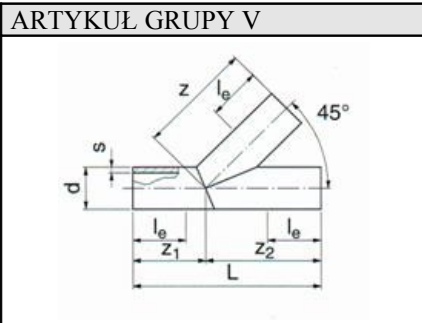

Trójniki segmentowe 45-60° równoprzelotowe

SDR 17

d	PLN/szt.
90	100.00
110	120.00
125	140.00
140	155.00
160	210.00
180	250.00
200	300.00
225	380.00
250	550.00