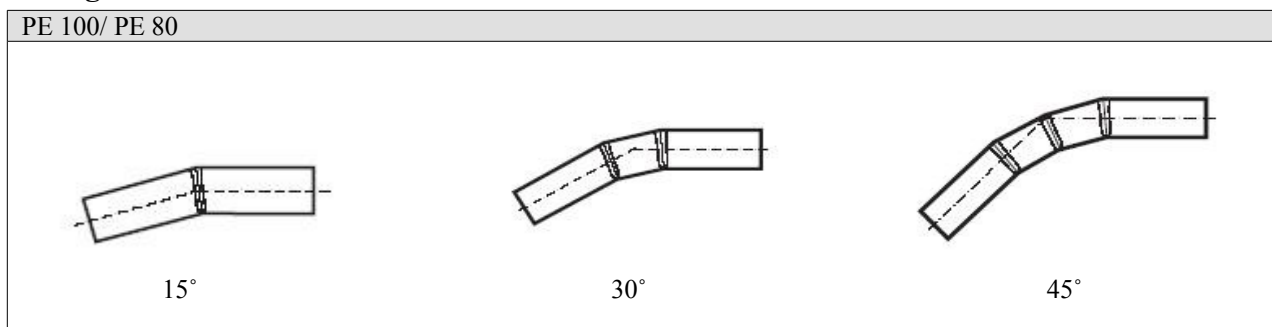

Łuki segmentowe z PE100/ PE 80

Łuki SDR11 Średnica	Łuk 15° zł/szt.	Łuk 30° zł/szt.	Łuk 45° zł/szt.	Łuki SDR17 Średnica	Łuk 15° zł/szt.	Łuk 30° zł/szt.	Łuk 45° zł/szt.
90	47,15	71,30	95,45	90	44,85	67,85	92,00
110	55,20	77,05	98,90	110	47,15	74,75	103,50
125	64,40	88,55	111,55	125	51,75	80,50	110,40
140	74,75	102,35	139,15	140	66,70	82,80	133,40
160	128,80	158,70	192,05	160	112,70	139,15	135,70
180	156,40	189,75	230,00	180	117,30	143,75	177,10
200	202,40	238,05	286,35	200	135,70	178,25	216,20
225	247,25	328,90	399,05	225	179,40	241,50	293,25
250	327,75	387,55	426,65	250	236,90	281,75	327,75
280	400,20	491,05	668,15	280	286,35	340,40	479,55
315	494,50	579,60	818,80	315	365,70	430,10	591,10
Powyżej	Na zapytanie	Na zapytanie	Na zapytanie	Powyżej	Na zapytanie	Na zapytanie	Na zapytanie

Łuki SDR11 Średnica	Łuk 60° zł/szt.	Łuk 90° zł/szt.	Łuki SDR17 Średnica	Łuk 60° zł/szt.	Łuk 90° zł/szt.
90	120,75	169,05	90	115,00	158,70
110	126,50	180,55	110	133,40	181,70
125	138,00	194,35	125	143,75	189,75
140	171,35	243,80	140	157,55	224,25
160	225,40	292,10	160	177,10	231,15
180	267,95	365,70	180	202,40	282,90
200	332,35	430,10	200	235,75	297,85
225	419,75	580,75	225	323,15	454,25
250	632,50	796,95	250	458,85	581,90
280	768,20	967,15	280	553,15	699,20
315	941,85	1 186,80	315	679,65	890,10
Powyżej	Na zapytanie	Na zapytanie	Powyżej	Na zapytanie	Na zapytanie